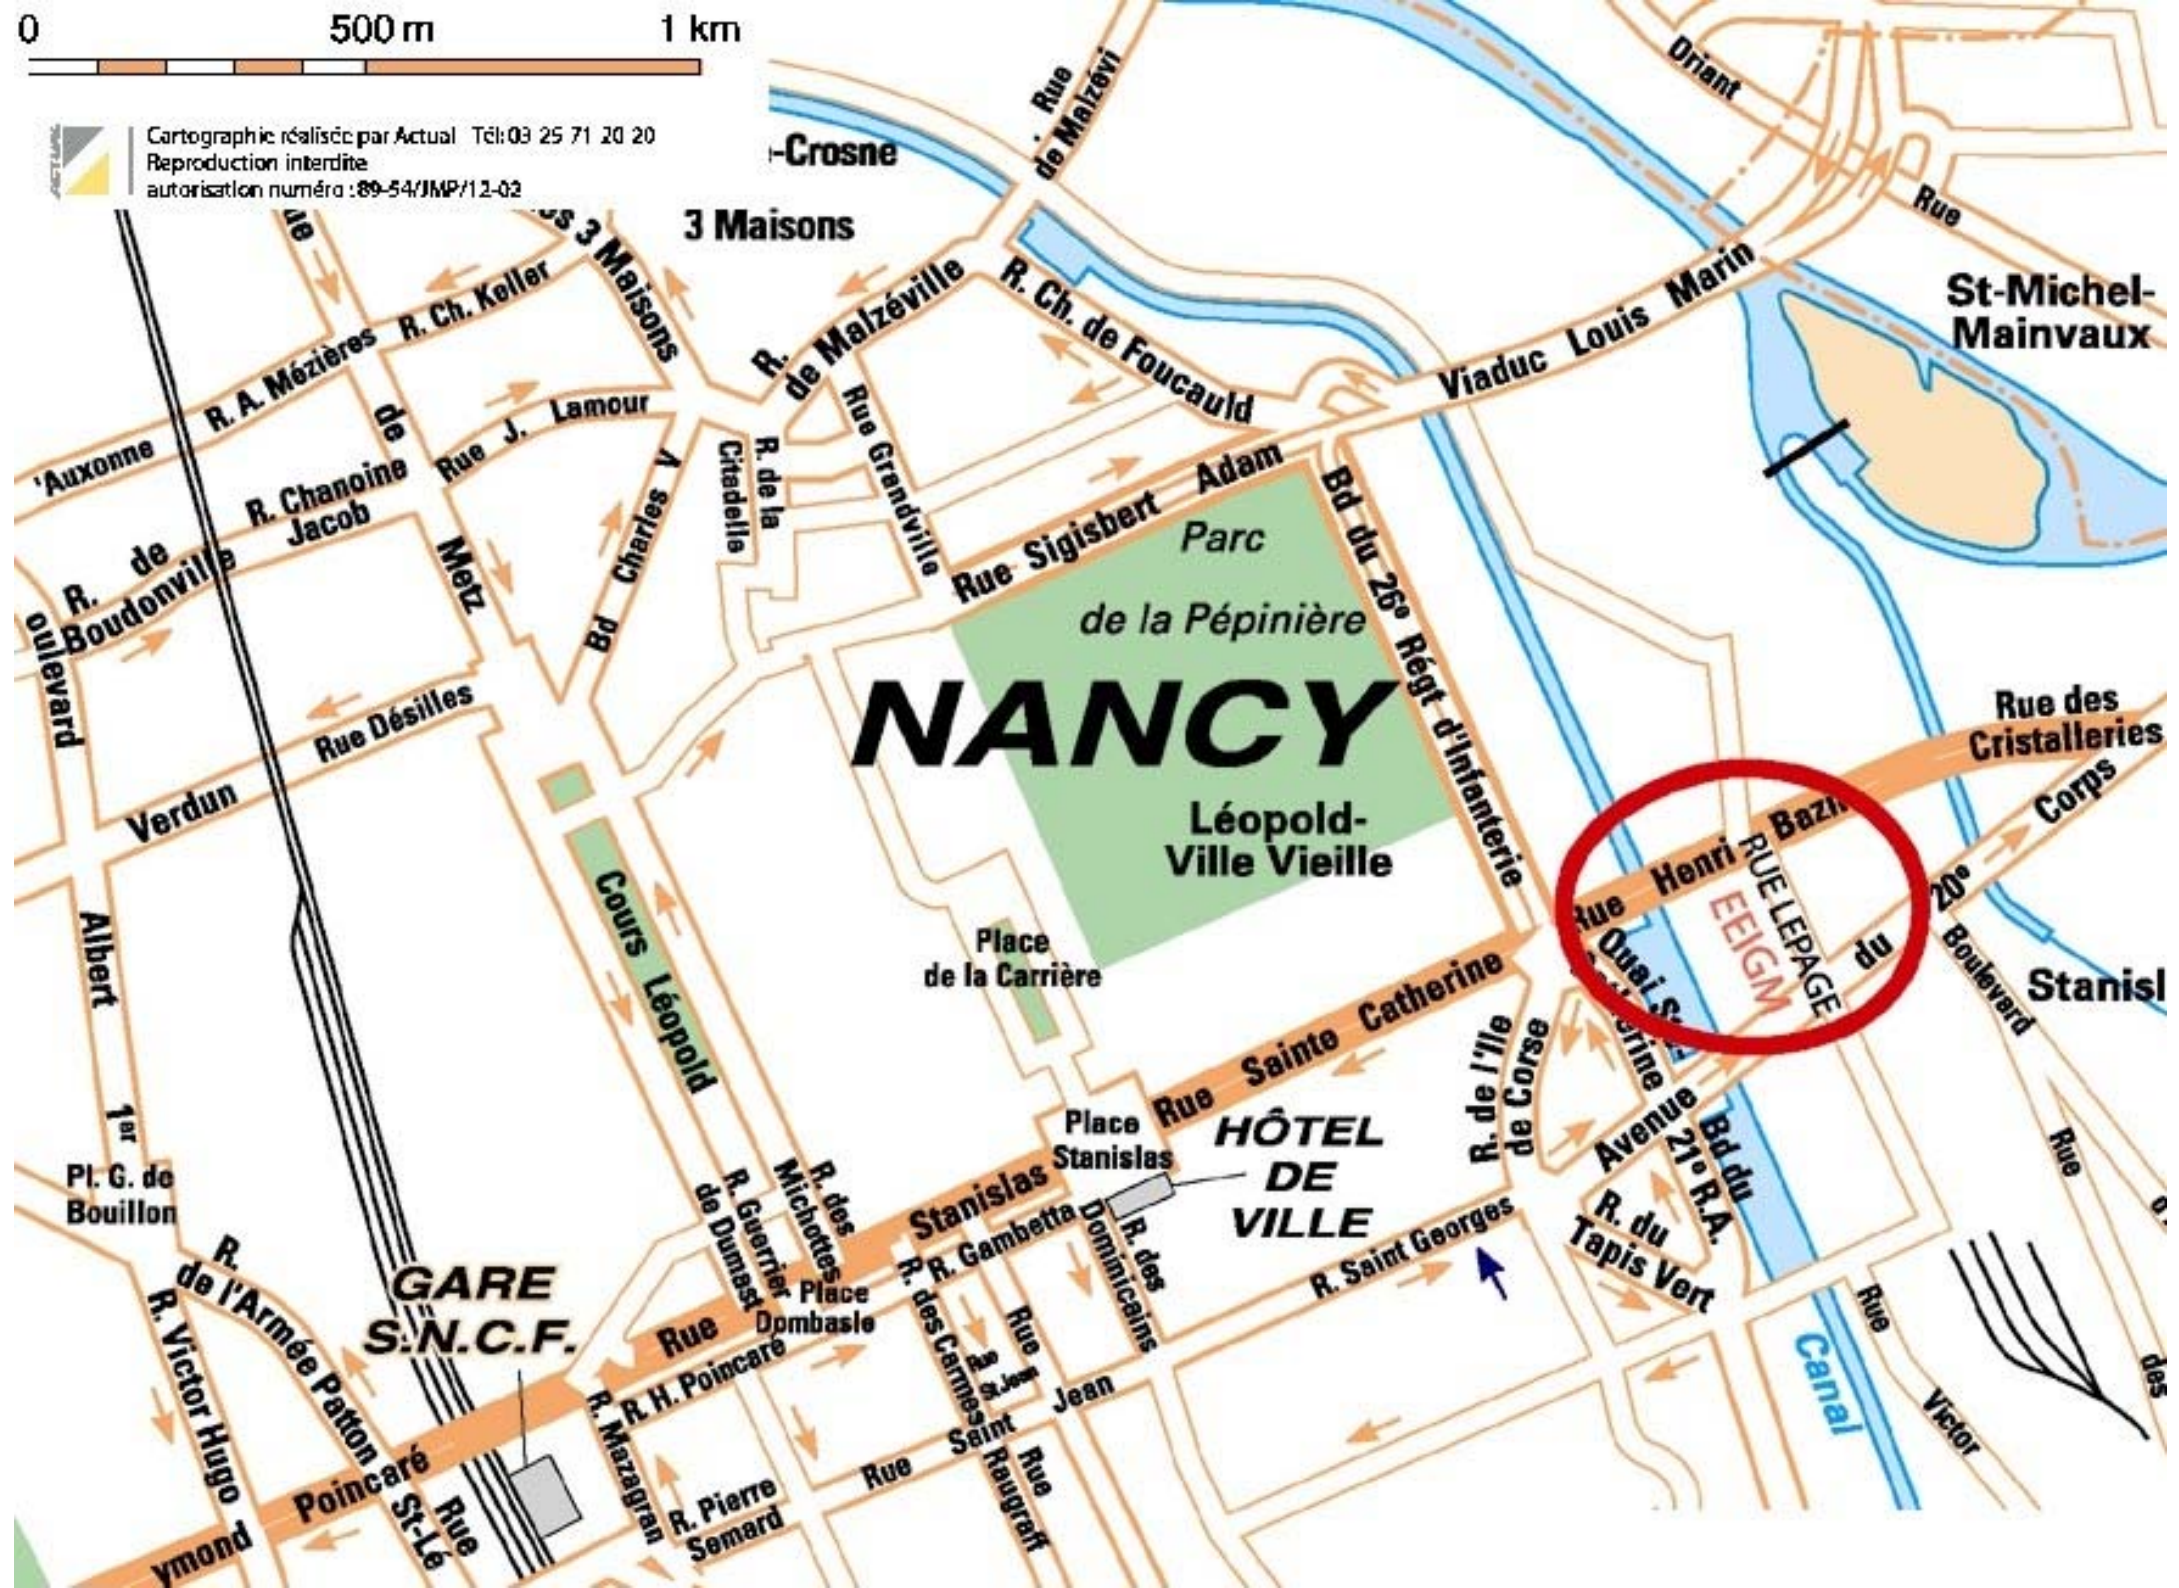

0 500 m 1 km

Cartographie réalisée par Actual Tél: 03 25 71 20 20  
Reproduction interdite  
autorisation numéro : 89-54/JMP/12-02

# NANCY

Léopold-Ville Vieille

GARE S.N.C.F.

HÔTEL DE VILLE

Parc de la Pépinière

St-Michel-Mainvaux

Stanisl

Canal